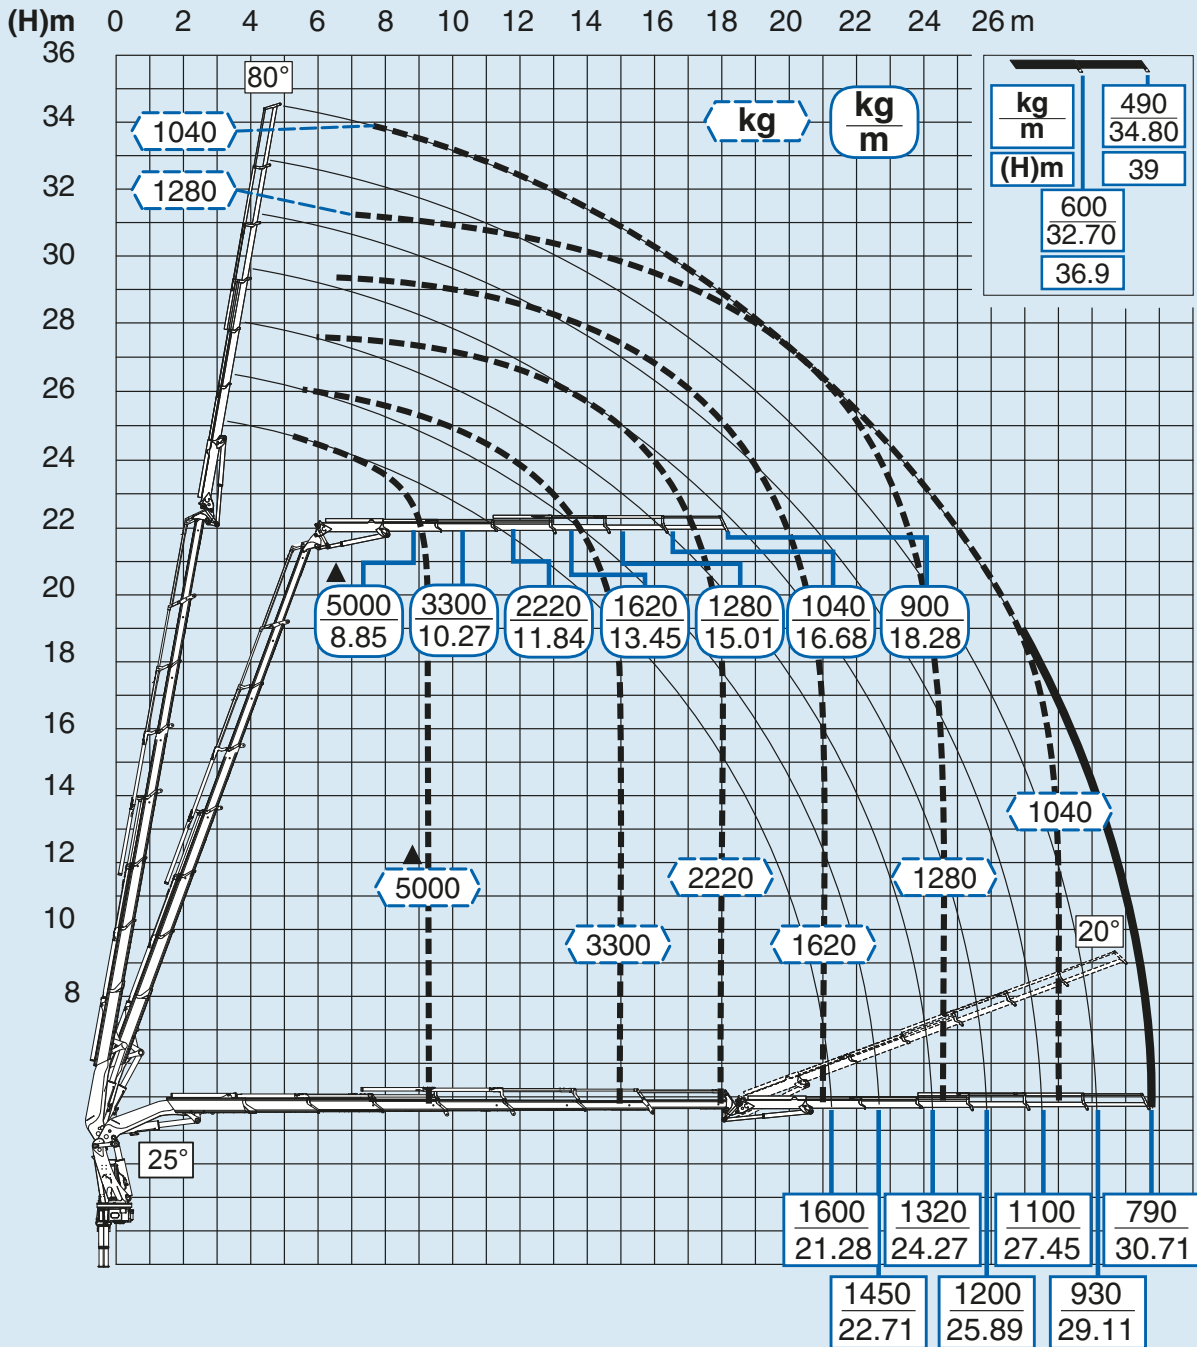

## 7S + JIB 6S heavy duty

JIB260DP

Per note generali e simbologia fare riferimento alla scheda: - For general notes and symbols, pls. refer to the schedule: - Pour notes générales et symboles, veuillez Vs. référer à la fiche: - Mit Bezug auf die allgemeinen Anmerkungen und die Symbolik, beziehen Sie sich bitte auf Blatt: - Para notas generales y simbología referirse a la ficha: - Voor algemene opmerkingen en symbolen, A.U.B Raadpleeg het schema: DP1R001